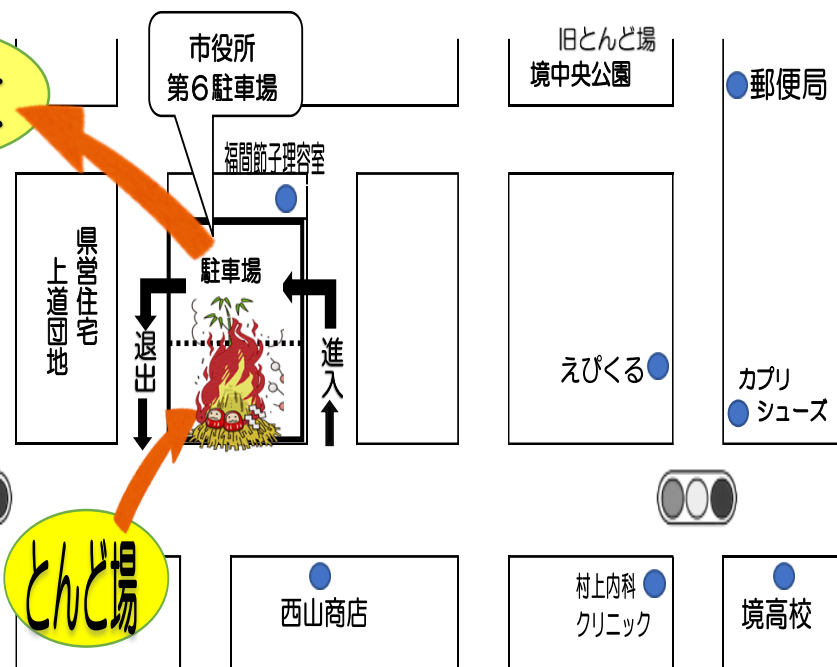

元旦ウォーキングに参加しませんか？

日時：令和6年1月1日（月・祝）

午前7時に上道公民館を出発

中野岸壁からの「初日の出」を拝みましょう！

自由参加ですので、参加希望の方は当日公民館に集合してください。

上道公民館 土曜歩こう会

上道町会館の年末大掃除をしました

12月10日（日）、各自治会長・ことぶきクラブ・野菊の会・一般利用者みなさんが、上道町会館の年末大掃除をしてくださいました。ありがとうございました。

1月7日(日) 10時～

とんど場レイアウト図

当日、とんど場出入りは一方通行にしたいと思っております。ご協力をお願いします

とんど場地図

時間厳守でお願いします。

点火
消火

10時 ⇒ 11時

◆◇◆ お 願 い ◇◇◆