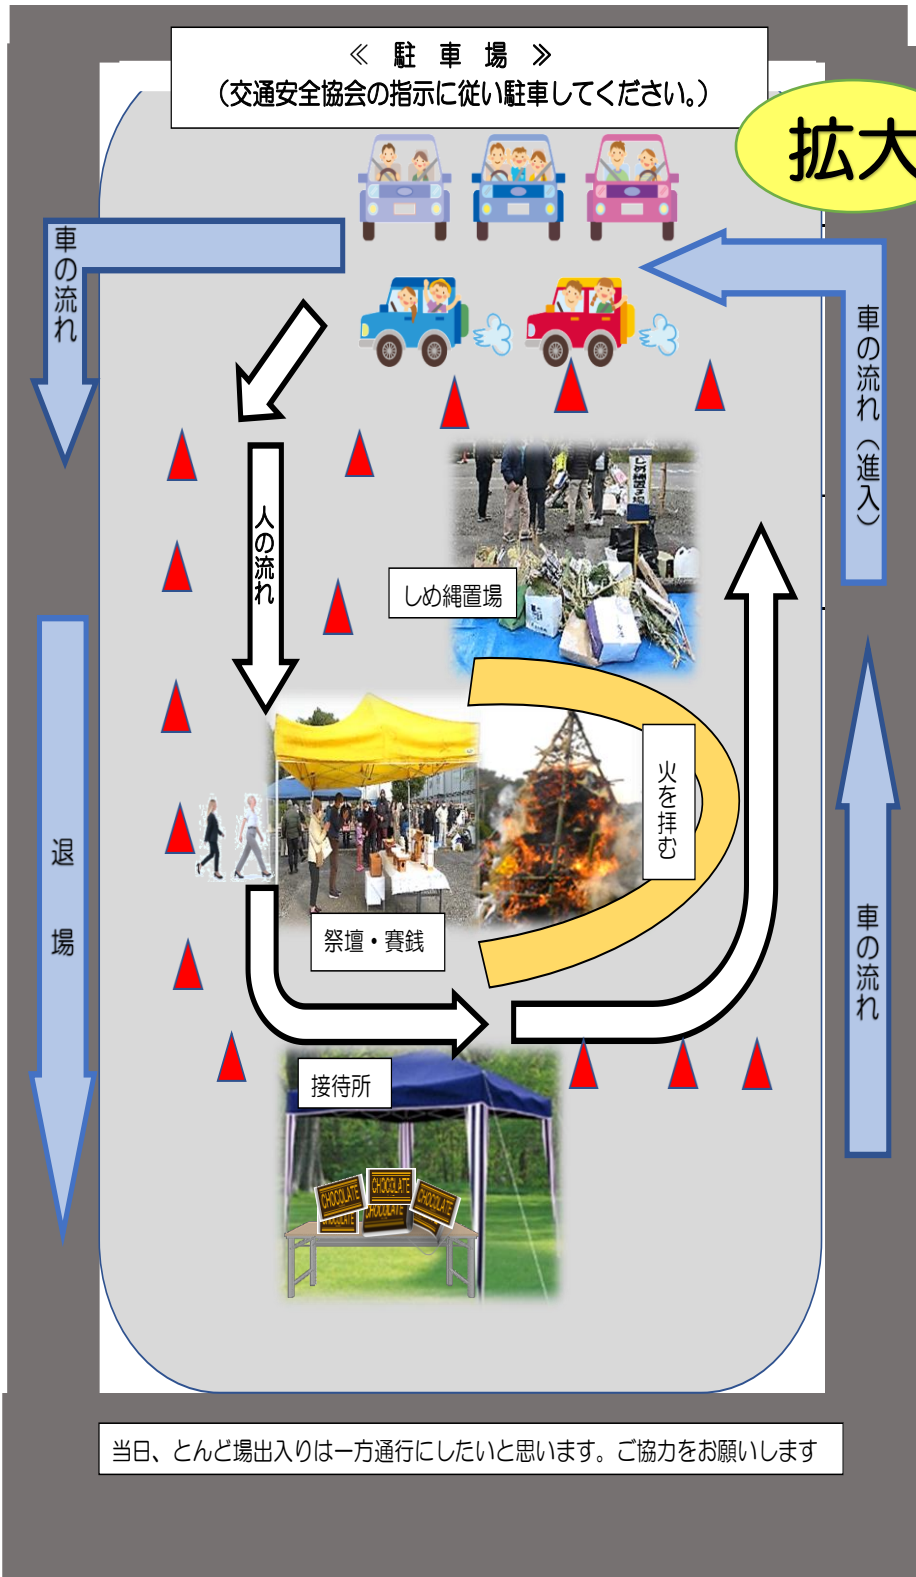

1月7日(日) 10時～

とんど場レイアウト図

当日、とんど場出入りは一方通行にしたいと思っております。ご協力をお願いします

とんど場地図

時間厳守でお願いします。

点火
消火

10時 ⇒ 11時

◆◇◆ お 願 い ◇◇◆