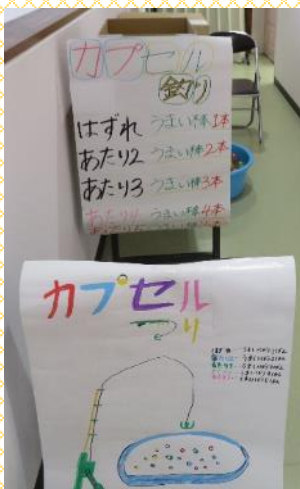

上道公民館まつり・境高校境考学

開催日 令和5年10月21日(土)
22日(日)

子どもたちは、境高校生徒さんの手作りゲームを楽しみました。

ゲームの景品に大喜び！高得点になり、たくさんの景品をゲットして大喜び！

上道公民館まつり・境1中カプセル釣り・公運審パペットシアター

開催日
10月21日(土)
10月22日(日)

パペットシアターは計6回公演しました。
うさぎさんお花畑でお昼寝中。かめさん追
い越して山の頂上へ。目を覚ましたうさぎさ
ん、びっくりして飛び起きたけど、間に合い
ませんでした。

職場体験学習に来ていた
中学生が「カプセル釣り」の
キットを作ってくれました。
日曜日には中学生が、ボ
ランティアで手伝ってくれ
ました。カプセルを釣った
子どもたちは、当たりの景
品に大喜びでした。