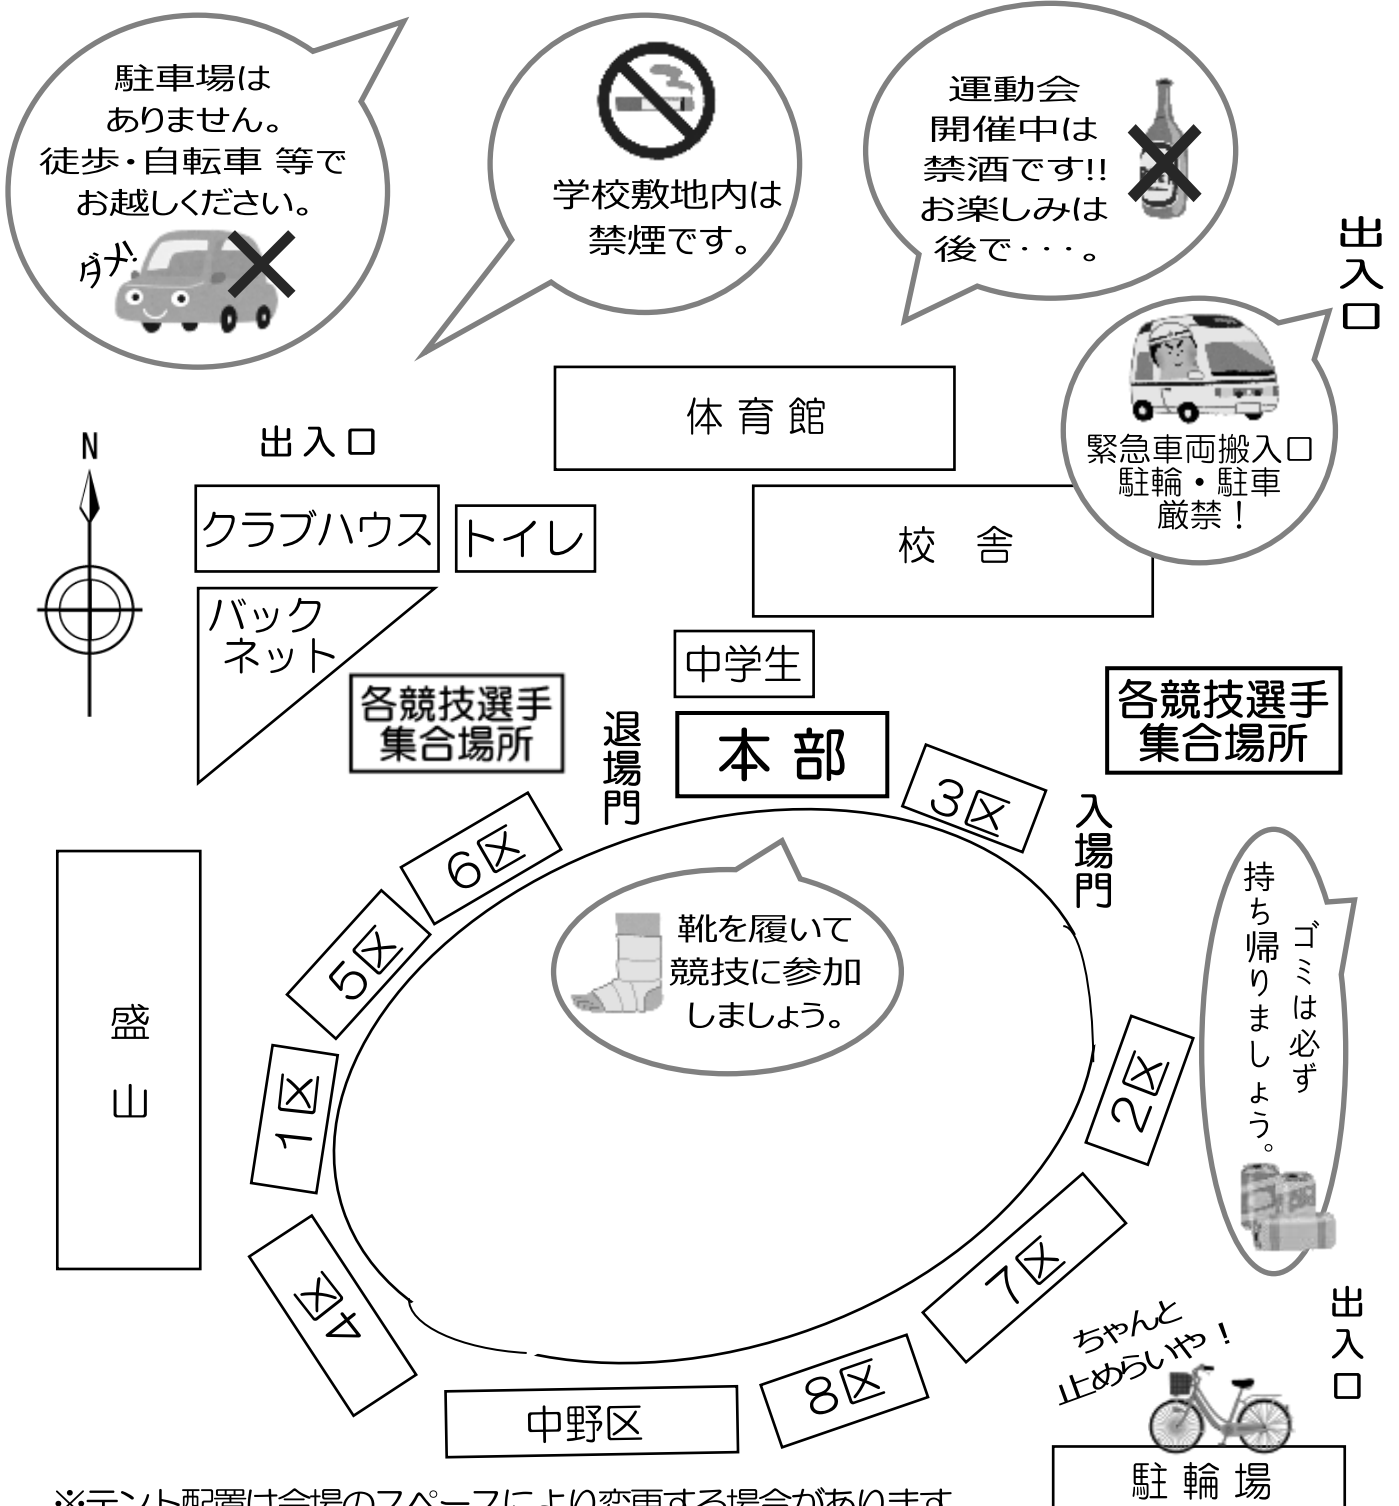

# 会場配置図 & 注意事項

※テント配置は会場のスペースにより変更する場合があります。  
隣同士話し合い・譲り合いで仲良く立てましょう。

  
閉会式終了まで  
テントの撤収は  
しないで！

子どもたちが  
安全に家に  
帰れるよう  
各区で集団下校を  
徹底しましょう。  

 雨天中止または遅延の場合は  
放送します。  
※予定通り実施する場合は放送しません。  
公民館のホームページにも  
掲載します。開催が不明な  
時は当日の朝にご確認くだ  
さい。右のQRコード、また  
は「上道公民館」で検索！  
